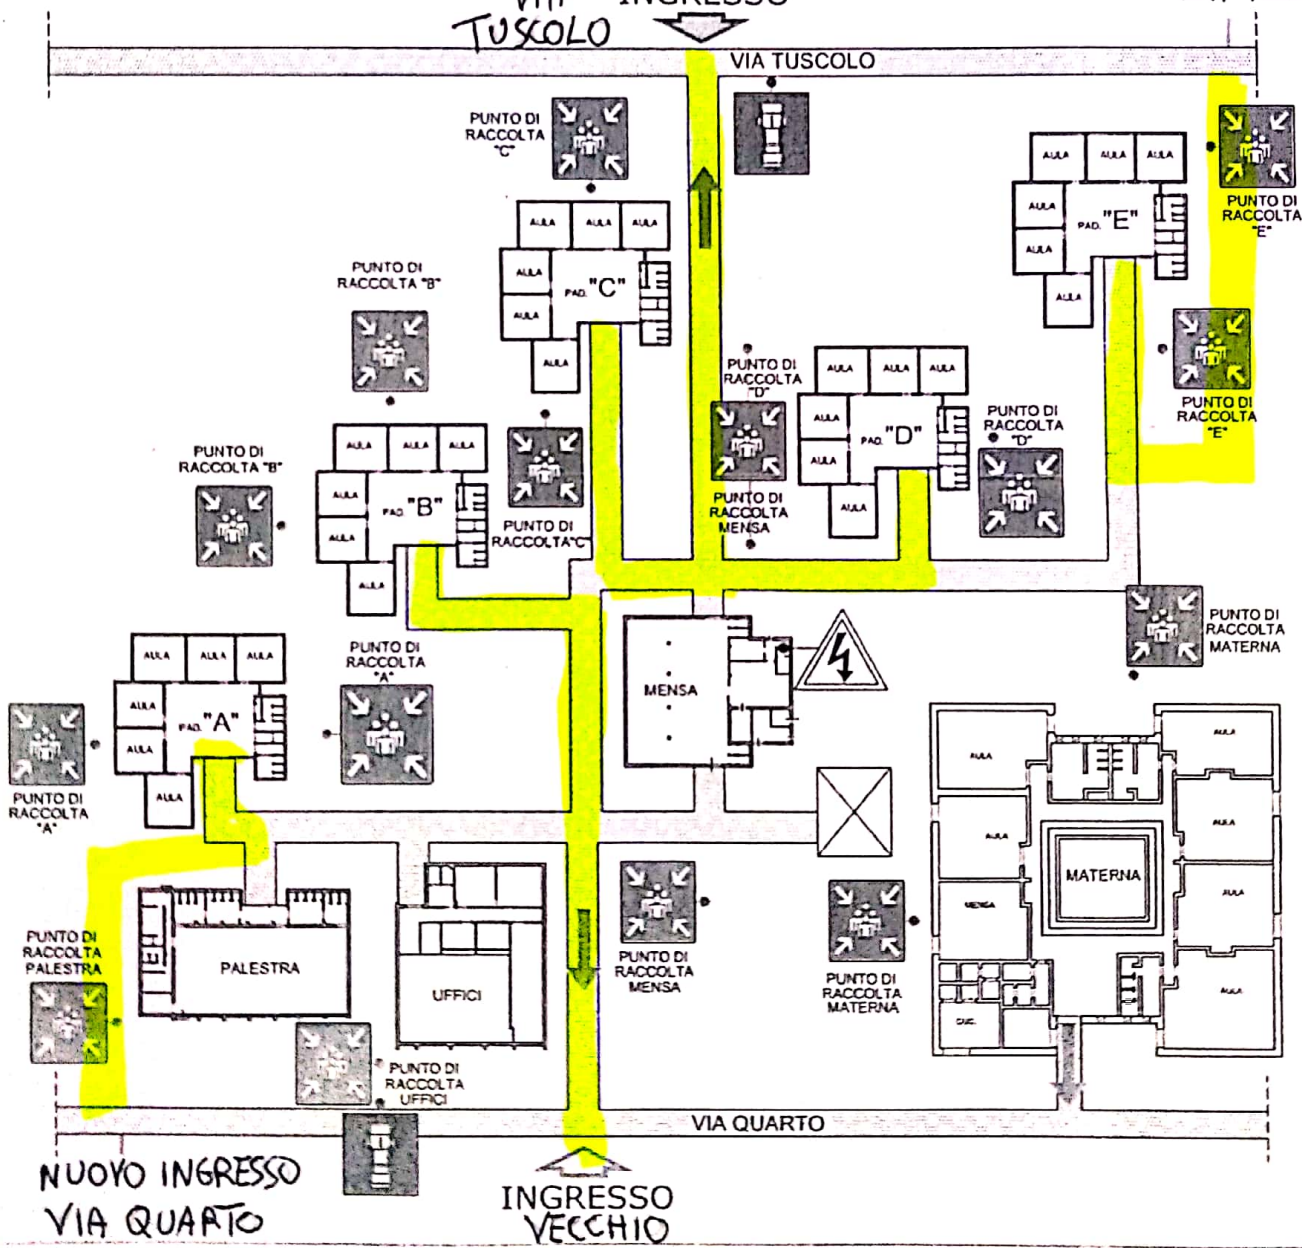

ISTITUTO COMPRENSIVO "Frezzotti – Corradini"

Via Quarto n°49 – 04100 Latina (LT)

PIANO DI EMERGENZA E DI
EVACUAZIONE D.M. 10/03/98

DATA: 07/11/2012
SCALA: V.M.

 ATTACCO VVFF
 PUNTO DI RACCOLTA
 QUADRO ELETTRICO

VECCHIO INGRESSO
VIA INGRESSO
TUSCOLO

NUOVO INGRESSO
VIA TUSCOLO

NUOVO INGRESSO
VIA QUARTO

INGRESSO
VECCHIO
VIA QUARTO